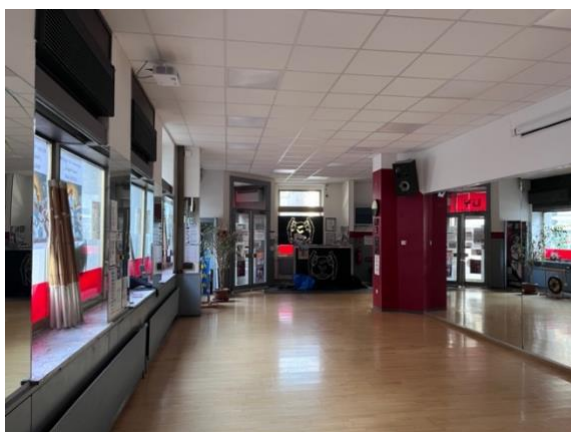

Ihr Raum für Bewegung, Fokus und besondere Momente

Suchen Sie den idealen Ort für Ihr nächstes Training, ein inspirierendes Seminar oder eine private Feier? Wir bieten Ihnen ansprechend gestaltete, helle und gepflegte Räumlichkeiten in **Wien, Niederösterreich und Graz**.

Flexible Flächen: Unterschiedliche Raumgrößen mit verschiedenen Bodenbeschaffenheiten (viele davon verspiegelt).

Komfort: Alle Standorte verfügen über Umkleieräume, Duschen und WCs.

Equipment: Je nach Verfügbarkeit können kleine Küchen, Beamer, Leinwände sowie Tische und Stühle mitgenutzt werden.

YU Taekwondo Studio in 1030 Wien

Rennweg 94, 1030 Wien: Hauptraum mit Parkettboden und 140m², 2x Garderoben mit Duschen, 2x WC, insgesamt 200m²

YU Taekwondo Studio in 1050 Wien

Reinprechtsdorfer Straße 62, 1050 Wien: Hauptraum mit Parkettboden - 120m², Nebenraum mit Weichboden – 30m², 2x Garderoben mit Duschen, 2x WC, insgesamt 170m²