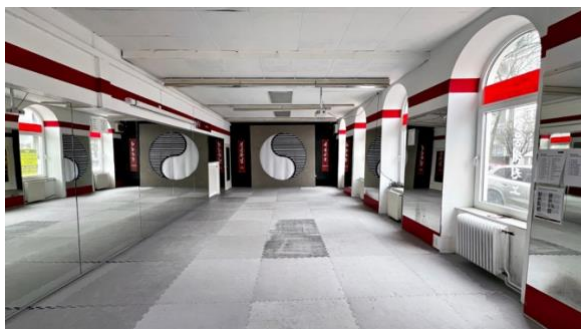

YU Taekwondo Studio in 1170 Wien

Dornbacher Straße 2, 1170 Wien: Hauptraum mit Mattenbelag - 140m², 2x Garderoben mit Duschen, 2x WC, insgesamt 170m²