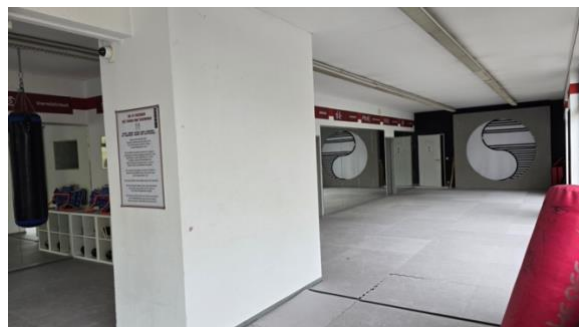

YU Taekwondo Studio in 8010 Graz (Jakomini)

Kasernstraße 4, 8010 Graz: Hauptraum mit Mattenbelag - 110m², 2x Garderoben mit Duschen, 2x WC, insgesamt 170m²