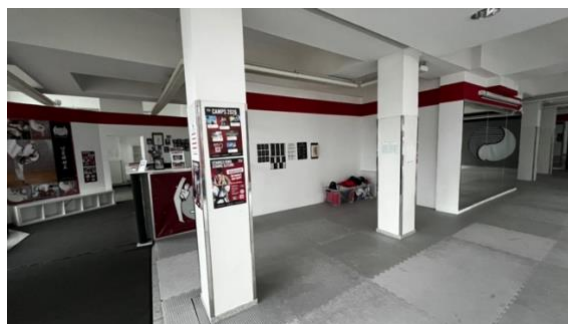

YU Taekwondo Studio in 1180 Wien

Kreuzgasse 45, 1180 Wien: Hauptraum mit Mattenbelag - 180m², 2x Garderoben mit Duschen, 2x WC, insgesamt 260m²