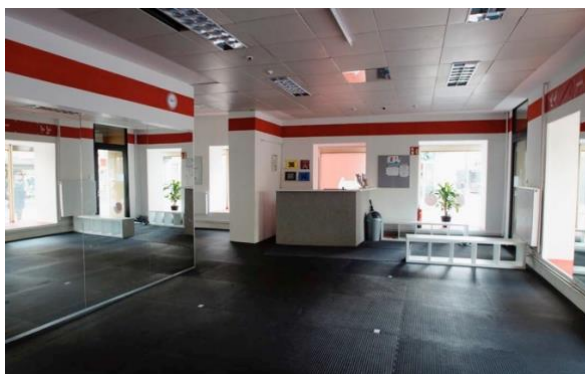

YU Taekwondo Studio in 1150 Wien

Mariahilfer Straße 178, 1150 Wien: Raum im vorderen Bereich mit Mattenbelag - 90m², Raum im hinteren Bereich mit Mattenbelag 100m², 2x Garderoben mit Duschen, 2x WC, insgesamt 280m²