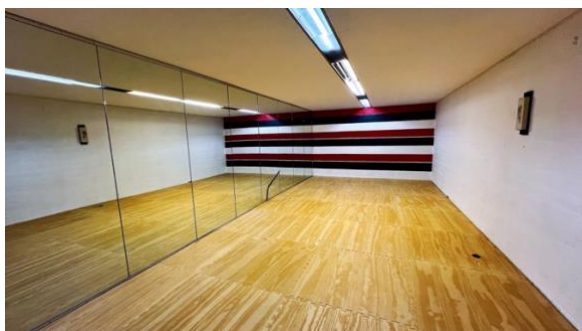

YU Taekwondo Studio in 1140 Wien

Linzer Straße 239, 1140 Wien: Hauptraum mit Mattenbelag - 160m², Raum im Untergeschoß mit Mattenbelag 50m², 2x Garderoben mit Duschen, 2x WC, insgesamt 260m²