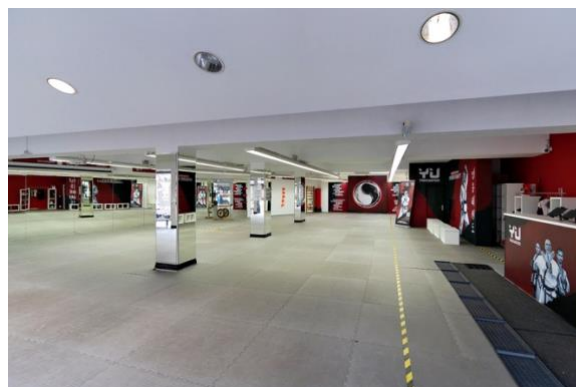

YU Taekwondo Studio in 1190 Wien

Billrothstraße 53, 1190 Wien: Hauptraum mit Mattenbelag - 250m², 2x Garderoben mit Duschen, 2x WC, insgesamt 345m²