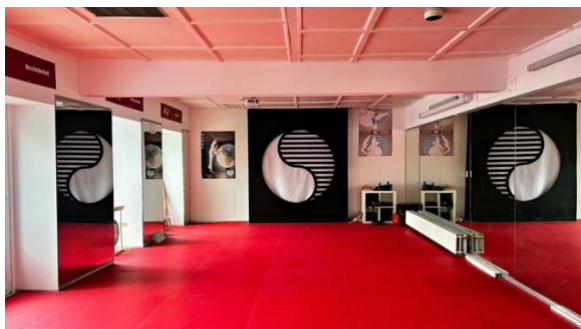

YU Taekwondo Studio in 1020 Wien

Franzensbrückenstraße 18, 1020 Wien: Hauptraum mit roten Mattenbelag - 80m²,
2x Garderoben mit Duschen, 2x WC, insgesamt 130m²