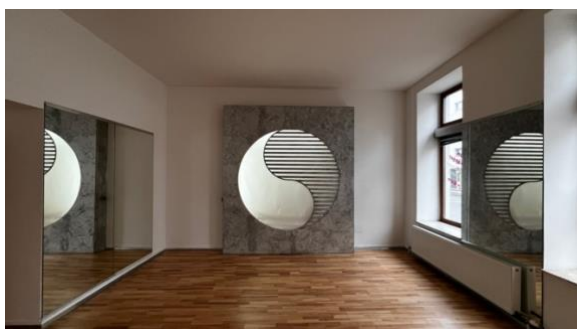

YU Taekwondo Studio in 1210 Wien

Siemensstraße 1, 1210 Wien: Hauptraum mit Parkettboden - 160m², Nebenraum mit Mattenbelag 25m², 2x Garderoben mit Duschen, 2x WC, insgesamt 220m²