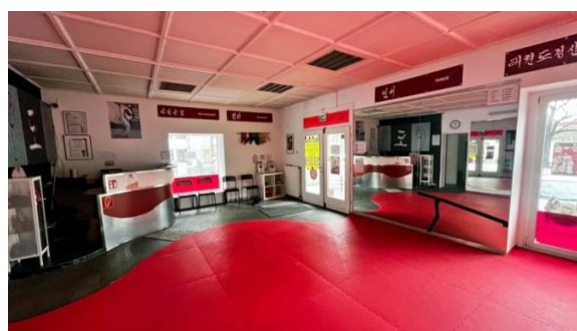

Flexible Flächen: Unterschiedliche Raumgrößen mit verschiedenen Bodenbeschaffenheiten (viele davon verspiegelt).

Komfort: Alle Standorte verfügen über Umkleieräume, Duschen und WCs.

Equipment: Je nach Verfügbarkeit können kleine Küchen, Beamer, Leinwände sowie Tische und Stühle mitgenutzt werden.

YU Taekwondo Studio in 1030 Wien

Rennweg 94, 1030 Wien: Hauptraum mit Parkettboden und 140m², 2x Garderoben mit Duschen, 2x WC, insgesamt 200m²

YU Taekwondo Studio in 1050 Wien

Reinprechtsdorfer Straße 62, 1050 Wien: Hauptraum mit Parkettboden - 120m², Nebenraum mit Weichboden – 30m², 2x Garderoben mit Duschen, 2x WC, insgesamt 170m²