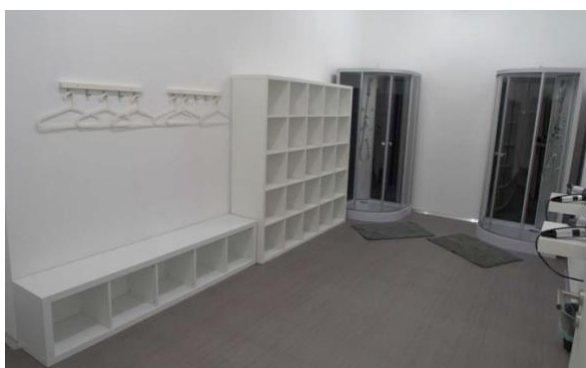

YU Taekwondo Studio in 1100 Wien

Laxenburger Straße 87, 1100 Wien: Hauptraum mit Parkettboden - 120m², 2x Garderoben mit Duschen, 2x WC, insgesamt 180m²