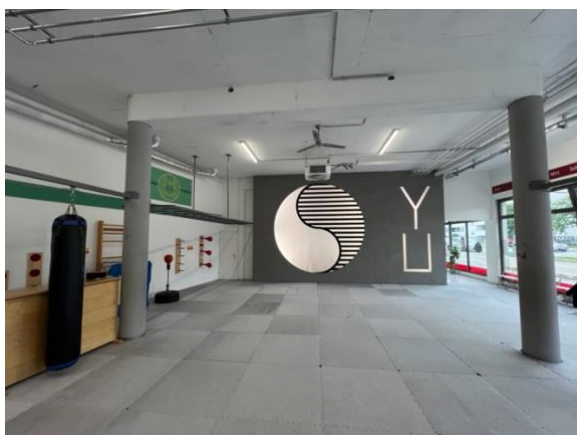

YU Taekwondo Studio in 1220 Wien

Wagramer Straße 147A, 1220 Wien: Hauptraum mit Mattenbelag, LED Wand und Soundanlage - 450m², Thekenbereich mit Tischen und Stühlen, geschlossener Nebenraum mit Mattenbelag 100m², hinterer Bereich mit Mattenbelag 300m², 2x Garderoben mit Duschen, 4x WC, insgesamt 1.000m²