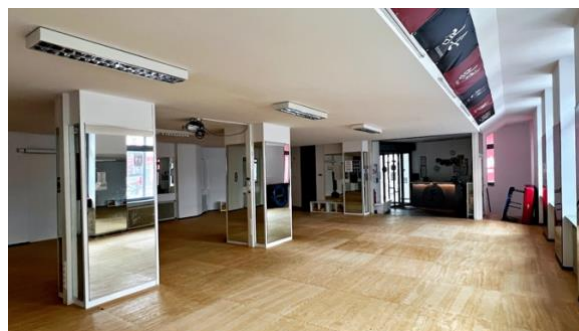

YU Taekwondo Studio in 1140 Wien

Linzer Straße 239, 1140 Wien: Hauptraum mit Mattenbelag - 160m², Raum im Untergeschoß mit Mattenbelag 50m², 2x Garderoben mit Duschen, 2x WC, insgesamt 260m²