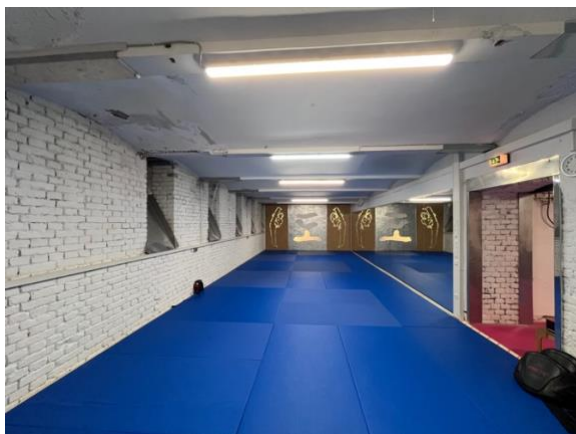

YU Taekwondo Studio in 1070 Wien

Kaiserstraße 61, 1070 Wien: Hauptraum mit Parkettboden - 160m², Raum im Obergeschoß mit Laminat – 50m², Raum im Untergeschoß mit Mattenbelag - 100m² + 30m², 2x Garderoben mit Duschen, 2x WC, insgesamt 450m²