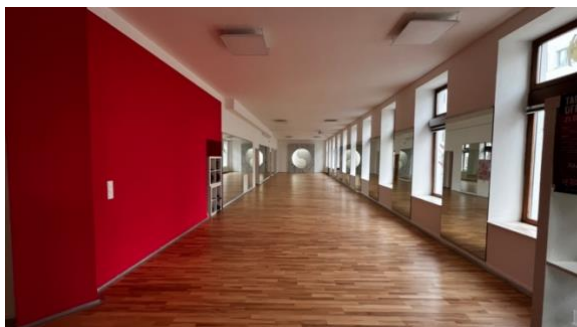

YU Taekwondo Studio in 1210 Wien

Siemensstraße 1, 1210 Wien: Hauptraum mit Parkettboden - 160m², Nebenraum mit Mattenbelag 25m², 2x Garderoben mit Duschen, 2x WC, insgesamt 220m²