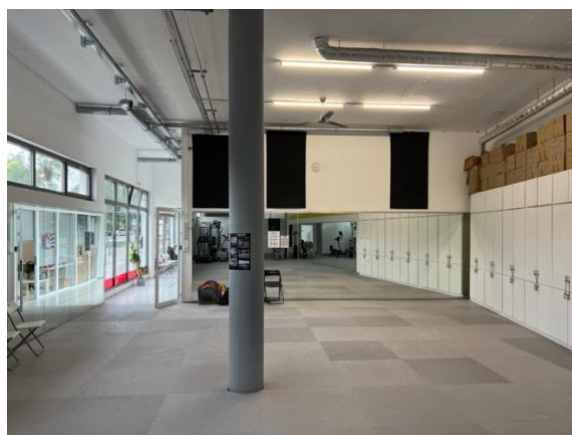

YU Taekwondo Studio in 1220 Wien

Wagramer Straße 147A, 1220 Wien: Hauptraum mit Mattenbelag, LED Wand und Soundanlage - 450m², Thekenbereich mit Tischen und Stühlen, geschlossener Nebenraum mit Mattenbelag 100m², hinterer Bereich mit Mattenbelag 300m², 2x Garderoben mit Duschen, 4x WC, insgesamt 1.000m²