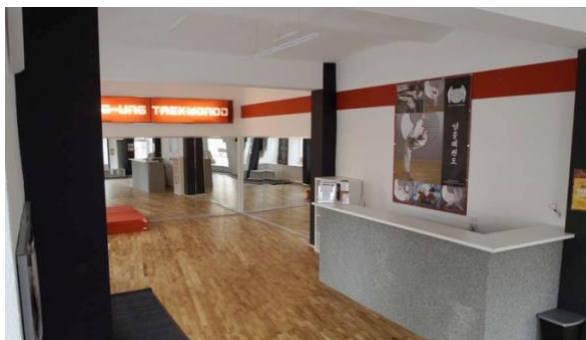

YU Taekwondo Studio in 1100 Wien

Laxenburger Straße 87, 1100 Wien: Hauptraum mit Parkettboden - 120m², 2x Garderoben mit Duschen, 2x WC, insgesamt 180m²